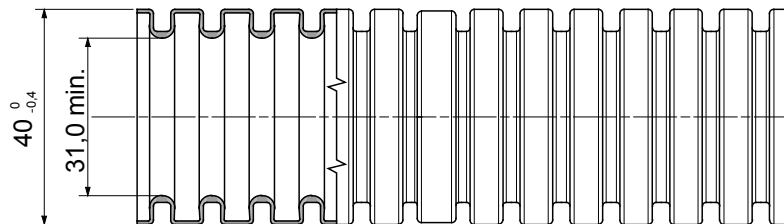

Tuburi pliabile ușoare DIN gama FK9, fabricate DIN PVC, clasificare 22212, disponibile în șase diametre, de la 16 la 50 mm, cu sau fără dispozitiv de scos cabluri, culoare gri RAL 7035. Potrivit pentru sistemele electrice și/sau de transmisie a datelor. Recomandat pentru instalarea ascunsă în pereți verticali sau tavane. Tuburile DIN gama FK îndeplinesc condițiile standardelor EN 61386-1 și EN 61386-22.

Culoare	Gri RAL 7035	Material	PVC
Tip	fără dispozitiv de tragere a cablului	Conducte Ø (mm)	40
Test de încercare cu fir incandescent	960 °C	Rezistența la compresie	2 (Lumină - 320 N)
Rezistența la impact	2 (Lumină - 320 N)	Rezistența la îndoire:	2 (Pliabil)
Caracteristici electrice	Cu caracteristici de izolare electrică	Protecție împotriva pătrunderii obiectelor solide fără accesorii	0
Protecție împotriva pătrunderii apei	0	Rezistența la coroziune	Nu se aplică sistemelor de canal de cablu de plastic
Rezistență la foc	Fără propagare flacără	Protecție împotriva pătrunderii obiectelor solide cu cuplaj GF	4
Standard	IEC EN 61386-1; IEC EN 61386-22	Clasificare	22212

## DIMENSIONAL