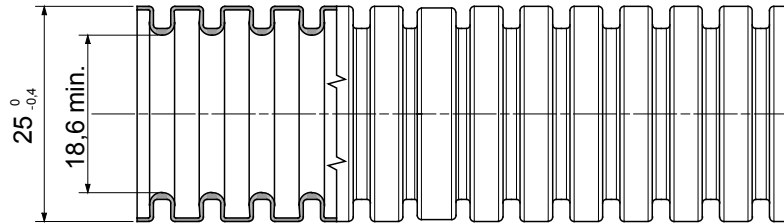

Tuburi pliabile ușoare DIN gama FK9, fabricate DIN PVC, clasificare 22212, disponibile în șase diametre, de la 16 la 50 mm, cu sau fără dispozitiv de scos cabluri, culoare gri RAL 7035. Potrivit pentru sistemele electrice și/sau de transmisie a datelor. Recomandat pentru instalarea ascunsă în pereți verticali sau tavane. Tuburile DIN gama FK îndeplinesc condițiile standardelor EN 61386-1 și EN 61386-22.

Culoare	Gri RAL 7035	Material	PVC
Tip	cu trăgător de cablu	Conducte Ø (mm)	25
Test de încercare cu fir incandescent	960 °C	Rezistența la compresie	2 (Lumină - 320 N)
Rezistența la impact	2 (Lumină - 320 N)	Rezistența la îndoire:	2 (Pliabil)
Caracteristici electrice	Cu caracteristici de izolare electrică	Protecție împotriva pătrunderii obiectelor solide fără accesorii	0
Protecție împotriva pătrunderii apei	0	Rezistența la coroziune	Nu se aplică sistemelor de canal de cablu de plastic
Rezistență la foc	Fără propagare flacără	Protecție împotriva pătrunderii obiectelor solide cu cuplaj GF	4
Standard	IEC EN 61386-1; IEC EN 61386-22	Clasificare	22212

## DIMENSIONAL