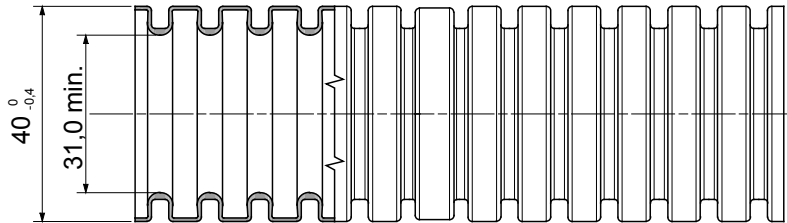

## DX10140R

Gama FK

Tuburi pliabile ușoare DIN gama FK9, fabricate DIN PVC, clasificare 22212, disponibile în șase diametre, de la 16 la 50 mm, cu sau fără dispozitiv de scos cabluri, culoare gri RAL 7035. Potrivit pentru sistemele electrice și/sau de transmisie a datelor. Recomandat pentru instalarea ascunsă în pereți verticali sau tavane. Tuburile DIN gama FK îndeplinesc condițiile standardelor EN 61386-1 și EN 61386-22.

Culoare	Gri RAL 7035	Material	PVC
Tip	cu trăgător de cablu	Conducte Ø (mm)	40
Test de încercare cu fir incandescent	960 °C	Rezistența la compresie	2 (Lumină - 320 N)
Rezistența la impact	2 (Lumină - 320 N)	Rezistența la îndoire:	2 (Pliabil)
Caracteristici electrice	Cu caracteristici de izolare electrică	Protecție împotriva pătrunderii obiectelor solide fără accesorii	0
Protecție împotriva pătrunderii apei	0	Rezistența la coroziune	Nu se aplică sistemelor de canal de cablu de plastic
Rezistență la foc	Fără propagare flacără	Protecție împotriva pătrunderii obiectelor solide cu cuplaj GF	4
Standard	IEC EN 61386-1; IEC EN 61386-22	Clasificare	22212

### DIMENSIONAL