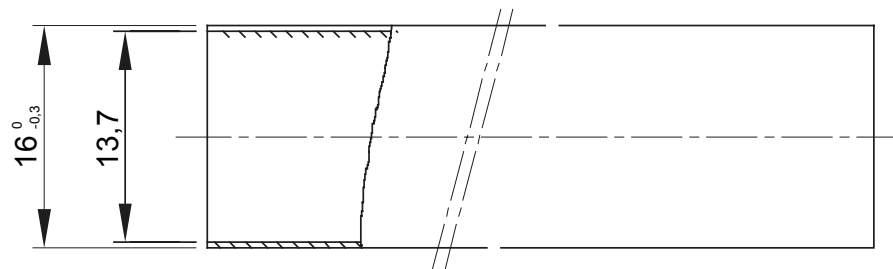

DIMENSIONAL

TECHNICAL SYMBOLOGY

960 °C

STANDARDS/APPROVALS