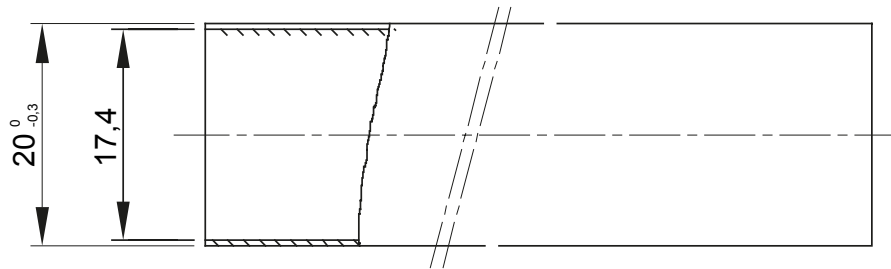

DIMENSIONAL

TECHNICAL SYMBOLOGY

STANDARDS/APPROVALS