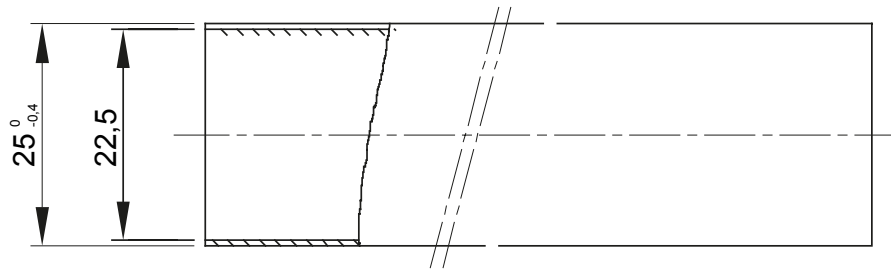

Light rigid conduits RK9 range, made of PVC, classification 22211, available in the following versions:  
 2 m length, grey RAL 7035 colour and five diameters, from 16 to 40 mm with sleeved end;  
 3 m length, grey RAL 7035 colour and six diameters, from 16 to 50 mm with straight end or sleeved end;  
 3 m length, white RAL 9010 colour and five diameters, from 16 to 40 mm with straight end.  
 Suitable for electrical and/or data transmission systems and to be installed in uncrowded areas. They represent the best solution for those who do not require a high impact resistance but at the same time do not want to compromise on quality. They can be integrated with spiraled sheaths and wall mounting enclosures. Completing the offer, a wide range of accessories and routing components from IP40 to IP67 protection rating. The RK9 conduits comply with Product Standard EN 61386-1 and EN 61386-21.

Culoare	Gri RAL 7035	Material	PVC
Lungime (m)	2	Conducte Ø (mm)	25
Test de încercare cu fir incandescent	960 °C	Rezistența la compresie	2 (Lumină - 320 N)
Rezistența la impact	2 (Lumină - 320 N)	Rezistența la îndoire:	1 (Rigid)
Caracteristici electrice	Cu caracteristici de izolare electrică	Protecție împotriva pătrunderii obiectelor solide fără accesorii	0
Protecție împotriva pătrunderii obiectelor de apă fără accesorii	0	Rezistența la coroziune	Nu se aplică sistemelor de canal de cablu de plastic
Rezistența la foc	Fără propagare flacăra	Protecție împotriva pătrunderii obiectelor solide	4/6 (Depinde de accesoriile utilizate)
Protecție împotriva pătrunderii apei cu accesorii	0/5/7 (Depinde de accesoriile utilizate)	Standard	IEC EN 61386-1; IEC EN 61386-22
Familie	RK9	Clasificare	22211
Tip de tub	Sleeved		

### DIMENSIONAL