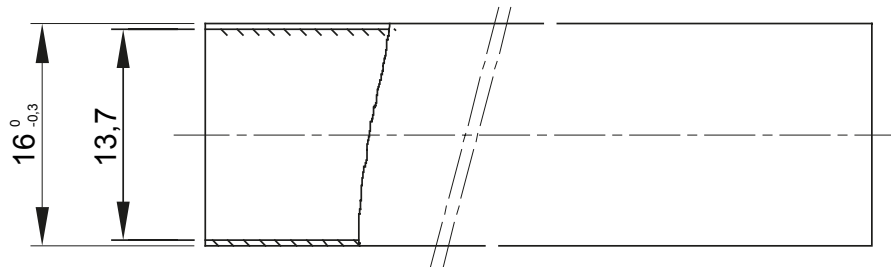

Light rigid conduits RK9 range, made of PVC, classification 22211, available in the following versions:  
 2 m length, grey RAL 7035 colour and five diameters, from 16 to 40 mm with sleeved end;  
 3 m length, grey RAL 7035 colour and six diameters, from 16 to 50 mm with straight end or sleeved end;  
 3 m length, white RAL 9010 colour and five diameters, from 16 to 40 mm with straight end.  
 Suitable for electrical and/or data transmission systems and to be installed in uncrowded areas. They represent the best solution for those who do not require a high impact resistance but at the same time do not want to compromise on quality. They can be integrated with spiraled sheaths and wall mounting enclosures. Completing the offer, a wide range of accessories and routing components from IP40 to IP67 protection rating. The RK9 conduits comply with Product Standard EN 61386-1 and EN 61386-21.

Culoare	Gri RAL 7035	Material	PVC
Lungime (m)	3	Conducte Ø (mm)	16
Test de încercare cu fir incandescent	960 °C	Rezistența la compresie	2 (Lumină - 320 N)
Rezistența la impact	2 (Lumină - 320 N)	Rezistența la îndoire:	1 (Rigid)
Caracteristici electrice	Cu caracteristici de izolare electrică	Protecție împotriva pătrunderii obiectelor solide fără accesorii	0
Protecție împotriva pătrunderii obiectelor de apă fără accesorii	0	Rezistența la coroziune	Nu se aplică sistemelor de canal de cablu de plastic
Rezistența la foc	Fără propagare flacără	Protecție împotriva pătrunderii obiectelor solide	4/6 (Depinde de accesoriile utilizate)
Protecție împotriva pătrunderii apei cu accesorii	0/5/7 (Depinde de accesoriile utilizate)	Standard	IEC EN 61386-1; IEC EN 61386-22
Familie	RK9	Clasificare	22211

### DIMENSIONAL