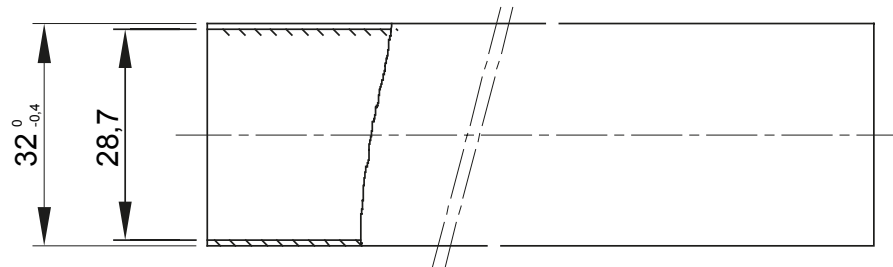

DIMENSIONAL

TECHNICAL SYMBOLOGY

960 °C

STANDARDS/APPROVALS