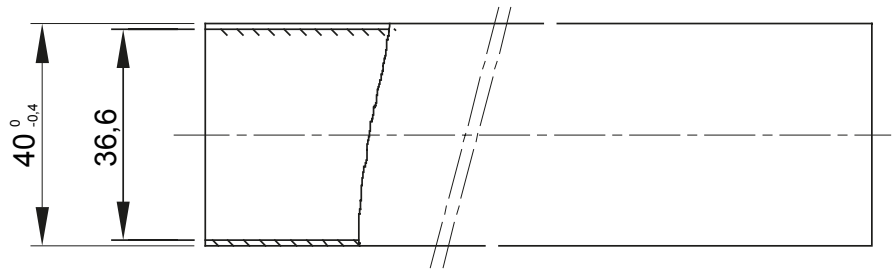

DIMENSIONAL

TECHNICAL SYMBOLOGY

960 °C

STANDARDS/APPROVALS