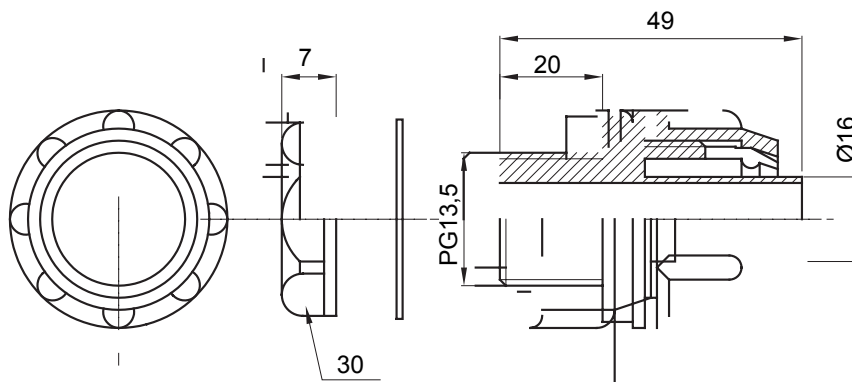

Dispozitiv de cuplare drept și rotativ pentru manta cu grad de protecție IP54.

Culoare	Gri RAL 7035	Grad IP	IP54
Pas PG	13.5	Manta Ø (mm)	16
Tip	Fix	Electrocod	210

DIMENSIONAL

TECHNICAL SYMBOLOGY

IP

IP54

STANDARDS/APPROVALS