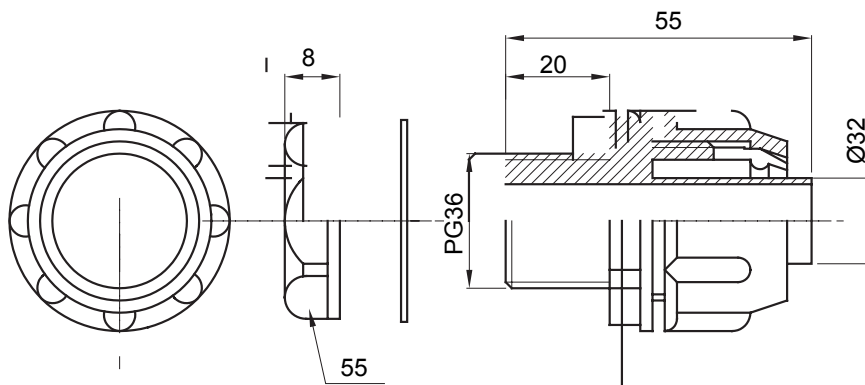

Dispozitiv de cuplare drept și rotativ pentru manta cu grad de protecție IP54.

Culoare	Gri RAL 7035	Grad IP	IP54
Pas PG	36	Manta Ø (mm)	32
Tip	Fix	Electrocod	210

DIMENSIONAL

TECHNICAL SYMBOLOGY

IP

IP54

STANDARDS/APPROVALS