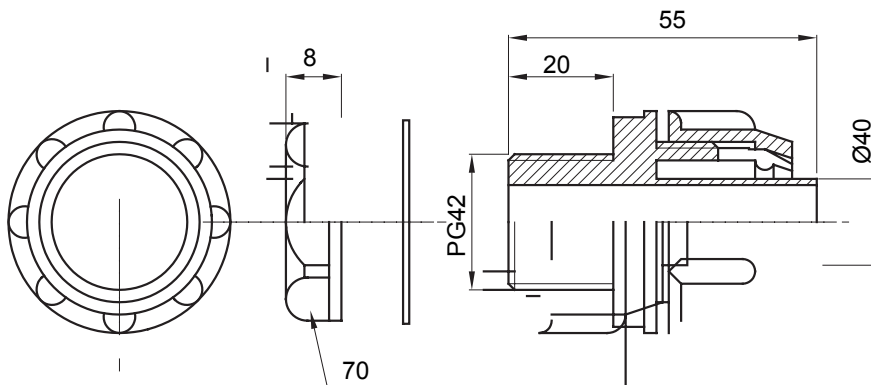

Dispozitiv de cuplare drept și rotativ pentru manta cu grad de protecție IP54.

Culoare	Gri RAL 7035	Grad IP	IP54
Pas PG	42	Manta Ø (mm)	40
Tip	Fix	Electrocod	210

DIMENSIONAL

TECHNICAL SYMBOLOGY

IP

IP54

STANDARDS/APPROVALS