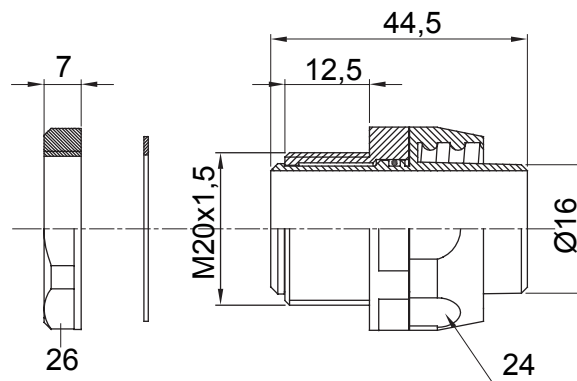

Dispozitiv de cuplare drept și rotativ pentru manta cu grad de protecție IP54.

Culoare	Gri RAL 7035	Grad IP	IP54
Pas ISO	M 20x1.5	Manta Ø (mm)	16
Tipul pasului	M20	Tip	Rotativ
Electrocod	210		

DIMENSIONAL