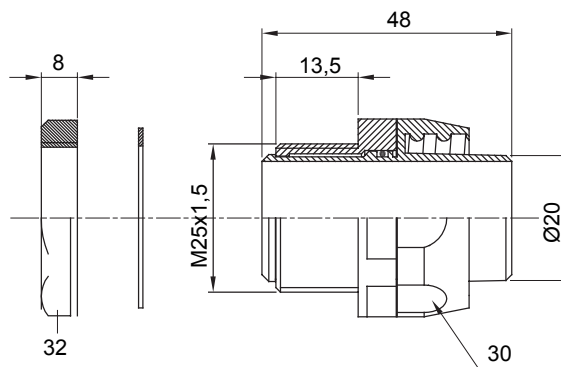

Dispozitiv de cuplare drept și rotativ pentru manta cu grad de protecție IP54.

Culoare	Gri RAL 7035	Grad IP	IP54
Pas ISO	M 25x1.5	Manta Ø (mm)	20
Tipul pasului	M25	Tip	Rotativ
Electrocod	210		

DIMENSIONAL