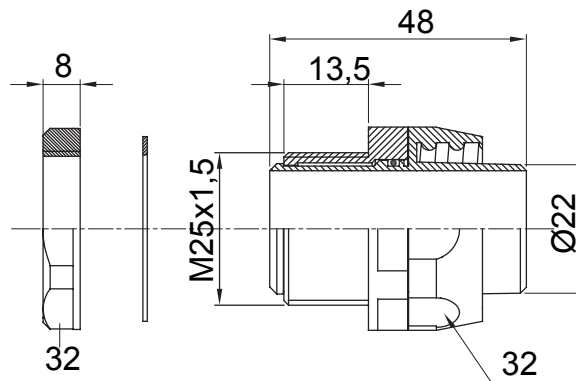

Dispozitiv de cuplare drept și rotativ pentru manta cu grad de protecție IP54.

Culoare	Gri RAL 7035	Grad IP	IP54
Pas ISO	M 25x1.5	Manta Ø (mm)	22
Tip	Rotativ	Electrocod	210

### DIMENSIONAL