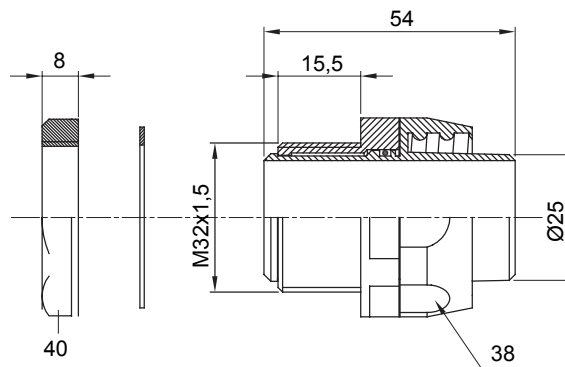

Dispozitiv de cuplare drept și rotativ pentru manta cu grad de protecție IP54.

Culoare	Gri RAL 7035	Grad IP	IP54
Pas ISO	M 32x1.5	Manta Ø (mm)	25
Tipul pasului	M32	Tip	Rotativ
Electrocod	210		

DIMENSIONAL