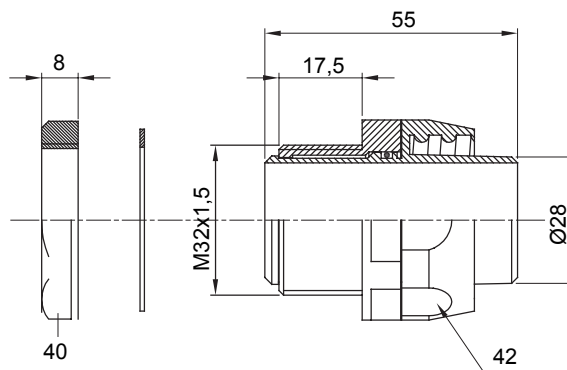

Dispozitiv de cuplare drept și rotativ pentru manta cu grad de protecție IP54.

Culoare	Gri RAL 7035	Grad IP	IP54
Pas ISO	M 32x1.5	Manta Ø (mm)	28
Tip	Rotativ	Electrocod	210

DIMENSIONAL

TECHNICAL SYMBOLOGY