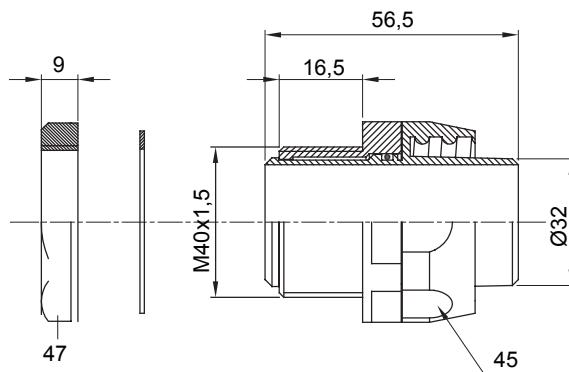

Dispozitiv de cuplare drept și rotativ pentru manta cu grad de protecție IP54.

Culoare	Gri RAL 7035	Grad IP	IP54
Pas ISO	M 40x1.5	Manta Ø (mm)	32
Tipul pasului	M40	Tip	Rotativ
Electrocod	210		

DIMENSIONAL