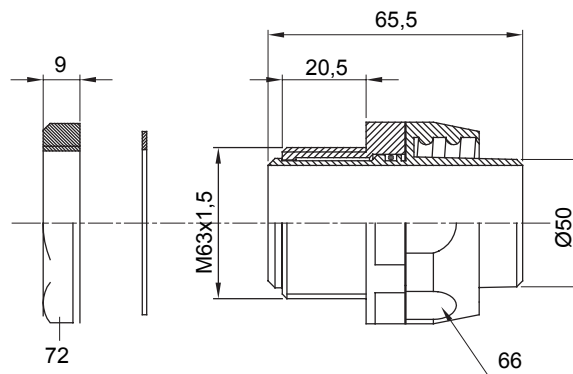

Dispozitiv de cuplare drept și rotativ pentru manta cu grad de protecție IP54.

Culoare	Gri RAL 7035	Grad IP	IP54
Pas ISO	M 63x1.5	Manta Ø (mm)	50
Tip	Rotativ	Electrocod	210

DIMENSIONAL

TECHNICAL SYMBOLOGY