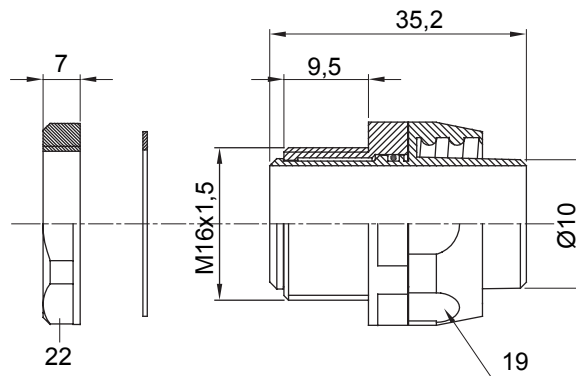

Dispozitiv de cuplare drept și rotativ pentru manta cu grad de protecție IP54.

Culoare	Negru RAL 9005	Grad IP	IP54
Pas ISO	M 16x1.5	Manta Ø (mm)	10
Tip	Rotativ	Electrocod	210

### DIMENSIONAL