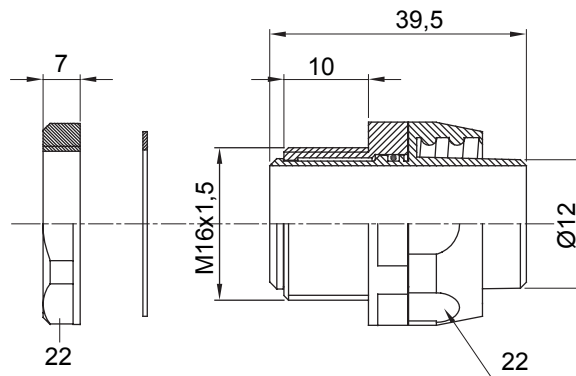

Dispozitiv de cuplare drept și rotativ pentru manta cu grad de protecție IP54.

Culoare	Negru RAL 9005	Grad IP	IP54
Pas ISO	M 16x1.5	Manta Ø (mm)	12
Tip	Rotativ	Electrocod	210

DIMENSIONAL

TECHNICAL SYMBOLOGY