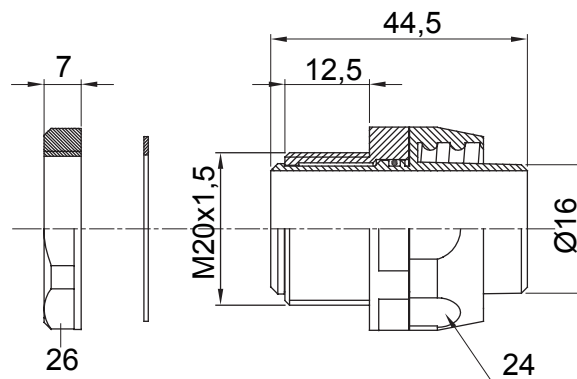

## DX54116

Gama DF

Dispozitiv de cuplare drept și rotativ pentru manta cu grad de protecție IP54.

Culoare	Negru RAL 9005	Grad IP	IP54
Pas ISO	M 20x1.5	Manta Ø (mm)	16
Tip	Rotativ	Electrocod	210

### DIMENSIONAL