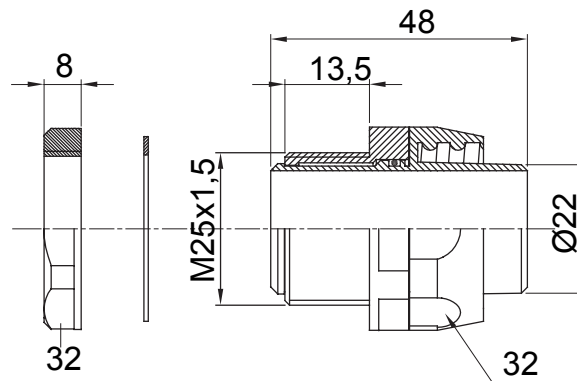

Dispozitiv de cuplare drept și rotativ pentru manta cu grad de protecție IP54.

Culoare	Negru RAL 9005	Grad IP	IP54
Pas ISO	M 25x1.5	Manta Ø (mm)	22
Tip	Rotativ	Electrocod	210

DIMENSIONAL

TECHNICAL SYMBOLOGY