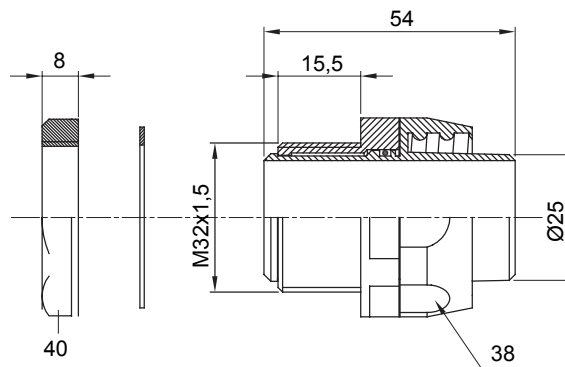

Dispozitiv de cuplare drept și rotativ pentru manta cu grad de protecție IP54.

Culoare	Negru RAL 9005	Grad IP	IP54
Pas ISO	M 32x1.5	Manta Ø (mm)	25
Tip	Rotativ	Electrocod	210

### DIMENSIONAL