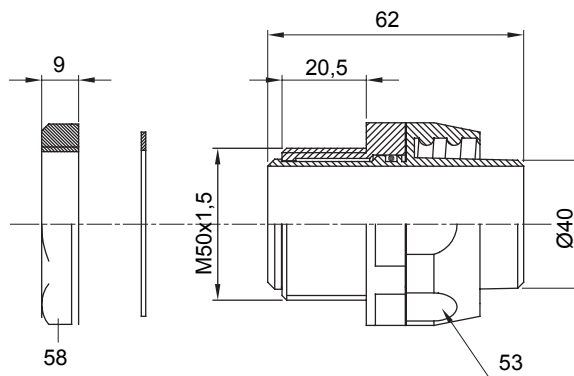

Dispozitiv de cuplare drept și rotativ pentru manta cu grad de protecție IP54.

Culoare	Negru RAL 9005	Grad IP	IP54
Pas ISO	M 50x1.5	Manta Ø (mm)	40
Tip	Rotativ	Electrocod	210

DIMENSIONAL

TECHNICAL SYMBOLOGY