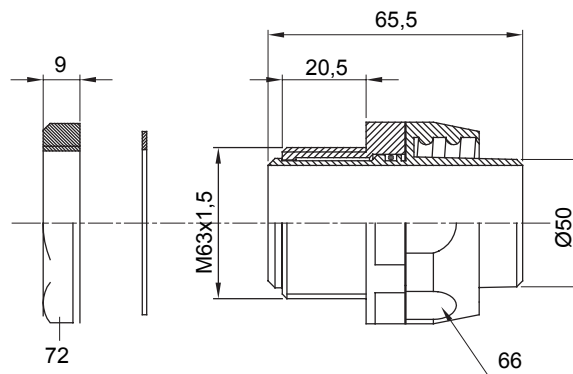

Dispozitiv de cuplare drept și rotativ pentru manta cu grad de protecție IP54.

Culoare	Negru RAL 9005	Grad IP	IP54
Pas ISO	M 63x1.5	Manta Ø (mm)	50
Tip	Rotativ	Electrocod	210

### DIMENSIONAL