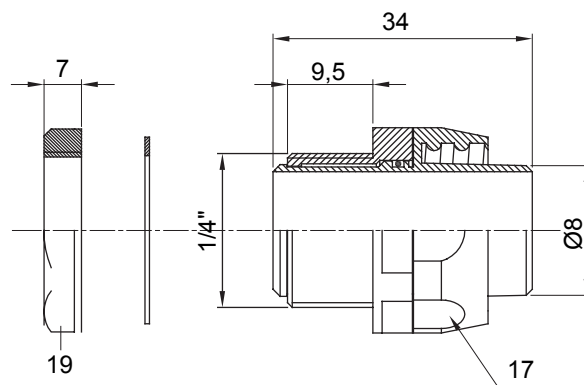

Dispozitiv de cuplare drept și rotativ pentru manta cu grad de protecție IP54.

Culoare	Gri RAL 7035	Grad IP	IP54
Pas GAS	1/4"	Manta Ø (mm)	8
Tip	Rotativ	Electrocod	210

DIMENSIONAL

TECHNICAL SYMBOLOGY

IP

IP54