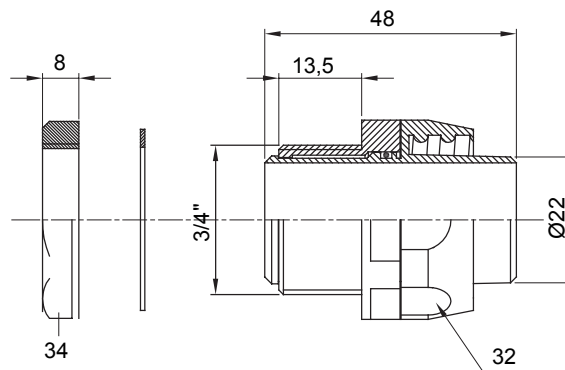

Dispozitiv de cuplare drept și rotativ pentru manta cu grad de protecție IP54.

Culoare	Gri RAL 7035	Grad IP	IP54
Pas GAS	3/4"	Manta Ø (mm)	22
Tip	Rotativ	Electrocod	210

### DIMENSIONAL