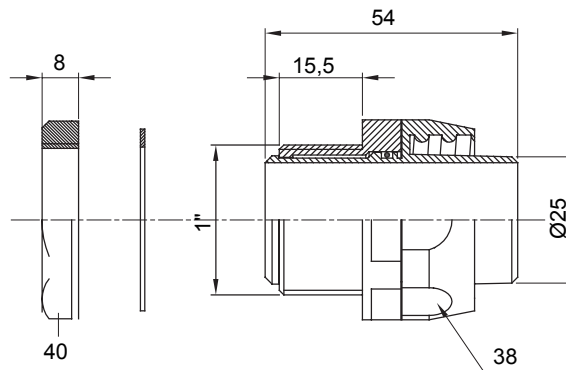

Dispozitiv de cuplare drept și rotativ pentru manta cu grad de protecție IP54.

| | | | |
|---------|--------------|--------------|------|
| Culoare | Gri RAL 7035 | Grad IP | IP54 |
| Pas GAS | 1" | Manta Ø (mm) | 25 |
| Tip | Rotativ | Electrocod | 210 |

DIMENSIONAL

TECHNICAL SYMBOLOGY

IP

IP54

STANDARDS/APPROVALS