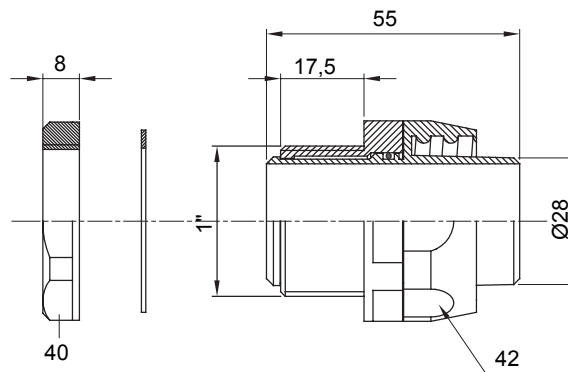

Dispositiv de cuplare drept și rotativ pentru manta cu grad de protecție IP54.

Culoare	Gri RAL 7035	Grad IP	IP54
Pas GAS	1"	Manta Ø (mm)	28
Tip	Rotativ	Electrocod	210

DIMENSIONAL

TECHNICAL SYMBOLOGY

IP

IP54