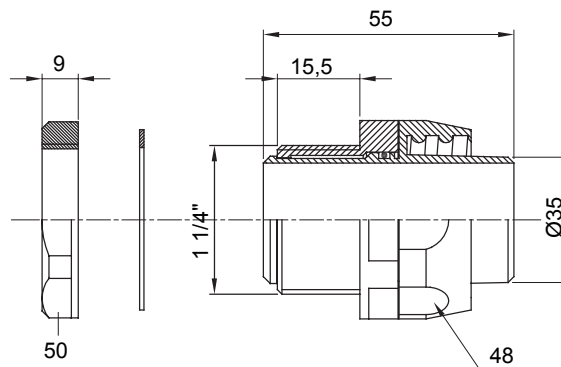

Dispozitiv de cuplare drept și rotativ pentru manta cu grad de protecție IP54.

Culoare	Gri RAL 7035	Grad IP	IP54
Pas GAS	1 1/4"	Manta Ø (mm)	35
Tip	Rotativ	Electrocod	210

DIMENSIONAL

TECHNICAL SYMBOLOGY

IP