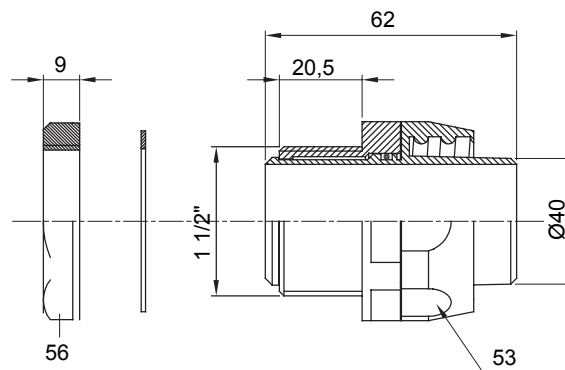

Dispositiv de cuplare drept și rotativ pentru manta cu grad de protecție IP54.

Culoare	Gri RAL 7035	Grad IP	IP54
Pas GAS	1 1/2"	Manta Ø (mm)	40
Tip	Rotativ	Electrocod	210

DIMENSIONAL

TECHNICAL SYMBOLOGY

IP