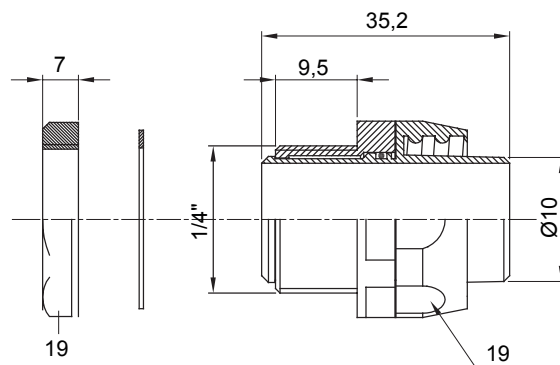

Dispozitiv de cuplare drept și rotativ pentru manta cu grad de protecție IP54.

Culoare	Negru RAL 9005	Grad IP	IP54
Pas GAS	1/4"	Manta Ø (mm)	10
Tip	Rotativ	Electrocod	210

DIMENSIONAL

TECHNICAL SYMBOLOGY

IP