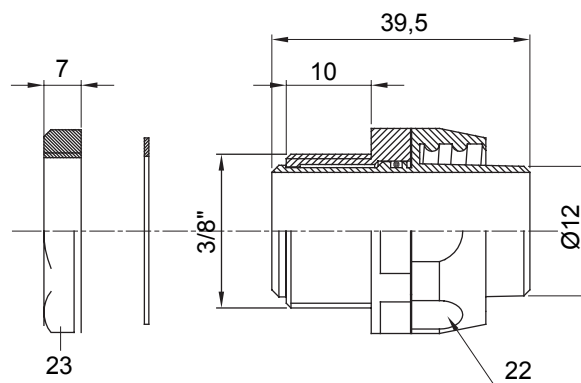

Dispozitiv de cuplare drept și rotativ pentru manta cu grad de protecție IP54.

Culoare	Negru RAL 9005	Grad IP	IP54
Pas GAS	3/8"	Manta Ø (mm)	12
Tip	Rotativ	Electrocod	210

DIMENSIONAL

TECHNICAL SYMBOLOGY

IP