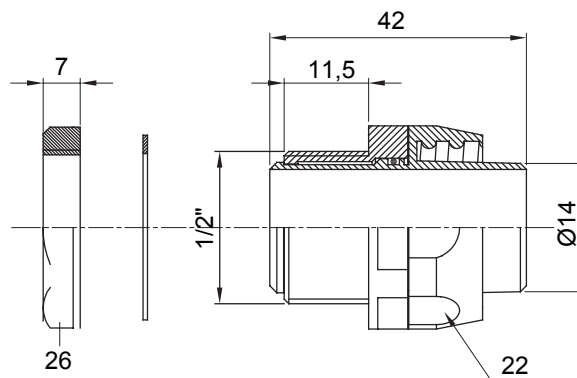

Dispozitiv de cuplare drept și rotativ pentru manta cu grad de protecție IP54.

| | | | |
|---------|----------------|--------------|------|
| Culoare | Negru RAL 9005 | Grad IP | IP54 |
| Pas GAS | 1/2" | Manta Ø (mm) | 14 |
| Tip | Rotativ | Electrocod | 210 |

DIMENSIONAL

TECHNICAL SYMBOLOGY

IP

IP54

STANDARDS/APPROVALS