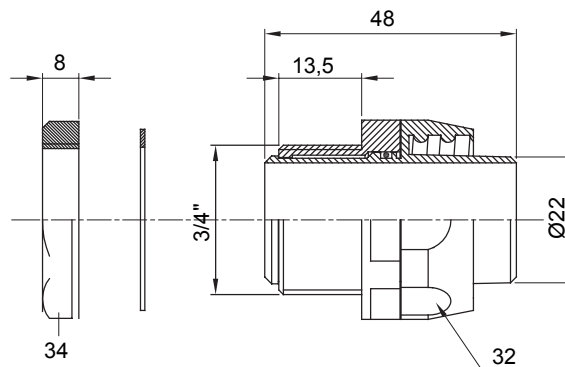

Dispozitiv de cuplare drept și rotativ pentru manta cu grad de protecție IP54.

Culoare	Negru RAL 9005	Grad IP	IP54
Pas GAS	3/4"	Manta Ø (mm)	22
Tip	Rotativ	Electrocod	210

DIMENSIONAL

TECHNICAL SYMBOLOGY

IP