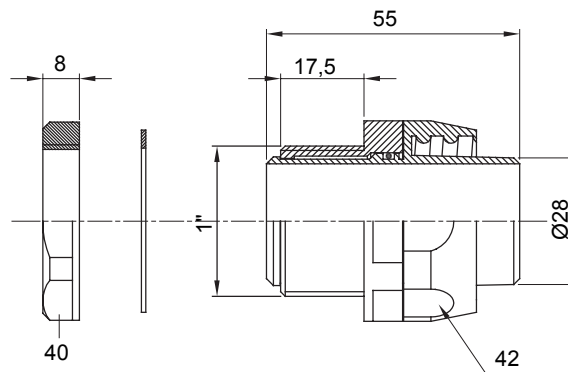

Dispozitiv de cuplare drept și rotativ pentru manta cu grad de protecție IP54.

Culoare	Negru RAL 9005	Grad IP	IP54
Pas GAS	1"	Manta Ø (mm)	28
Tip	Rotativ	Electrocod	210

DIMENSIONAL

TECHNICAL SYMBOLOGY

IP

IP54