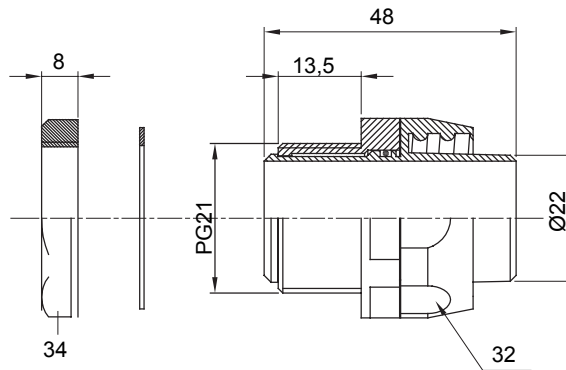

Dispozitiv de cuplare drept și rotativ pentru manta cu grad de protecție IP54.

Culoare	Gri RAL 7035	Grad IP	IP54
Pas PG	21	Manta Ø (mm)	22
Tip	Rotativ	Electrocod	210

### DIMENSIONAL