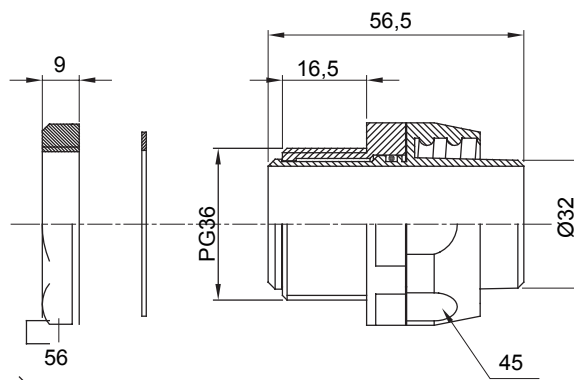

Dispozitiv de cuplare drept și rotativ pentru manta cu grad de protecție IP54.

Culoare	Gri RAL 7035	Grad IP	IP54
Pas PG	36	Manta Ø (mm)	32
Tipul pasului	PG36	Tip	Rotativ
Electrocod	210		

DIMENSIONAL

TECHNICAL SYMBOLOGY