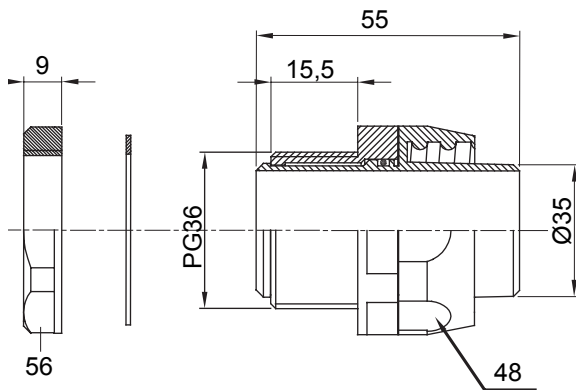

Dispozitiv de cuplare drept și rotativ pentru manta cu grad de protecție IP54.

Culoare	Gri RAL 7035	Grad IP	IP54
Pas PG	36	Manta Ø (mm)	35
Tip	Rotativ	Electrocod	210

### DIMENSIONAL