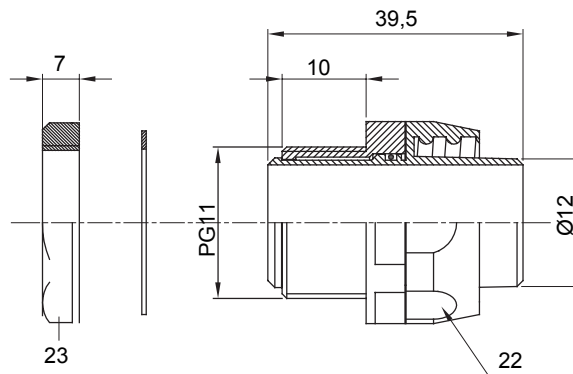

Dispozitiv de cuplare drept și rotativ pentru manta cu grad de protecție IP54.

Culoare	Negru RAL 9005	Grad IP	IP54
Pas PG	11	Manta Ø (mm)	12
Tip	Rotativ	Electrocod	210

DIMENSIONAL

TECHNICAL SYMBOLOGY

IP

IP54