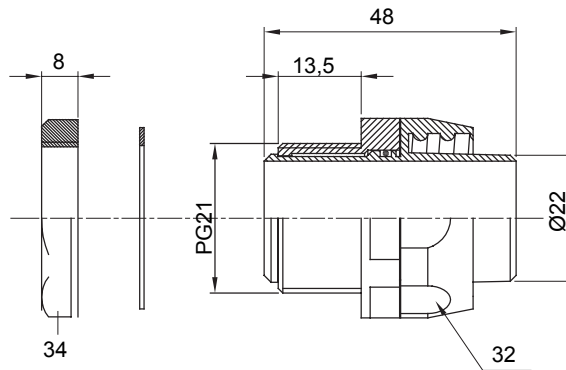

Dispozitiv de cuplare drept și rotativ pentru manta cu grad de protecție IP54.

Culoare	Negru RAL 9005	Grad IP	IP54
Pas PG	21	Manta Ø (mm)	22
Tip	Rotativ	Electrocod	210

DIMENSIONAL

TECHNICAL SYMBOLOGY

IP

IP54