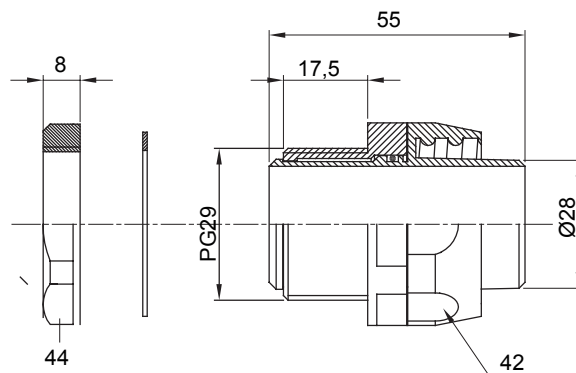

Dispozitiv de cuplare drept și rotativ pentru manta cu grad de protecție IP54.

Culoare	Negru RAL 9005	Grad IP	IP54
Pas PG	29	Manta Ø (mm)	28
Tip	Rotativ	Electrocod	210

DIMENSIONAL

TECHNICAL SYMBOLOGY

IP

IP54