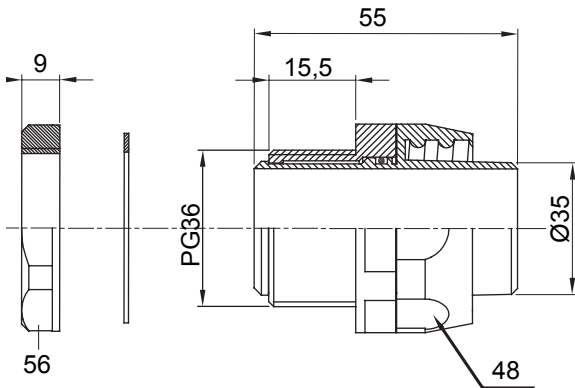

Dispozitiv de cuplare drept și rotativ pentru manta cu grad de protecție IP54.

|         |                |              |      |
|---------|----------------|--------------|------|
| Culoare | Negru RAL 9005 | Grad IP      | IP54 |
| Pas PG  | 36             | Manta Ø (mm) | 35   |
| Tip     | Rotativ        | Electrocod   | 210  |

### DIMENSIONAL