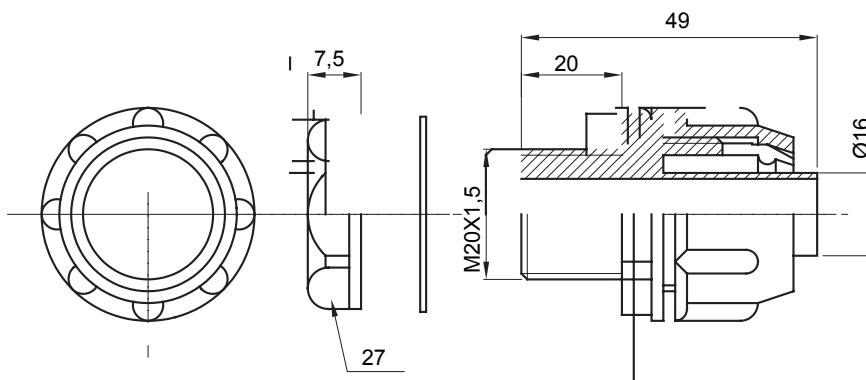

Dispozitiv de cuplare drept și rotativ pentru manta cu grad de protecție IP54.

Culoare	Gri RAL 7035	Grad IP	IP54
Pas ISO	M20x1.5	Manta Ø (mm)	16
Tip	Fix	Electrocod	210

DIMENSIONAL

TECHNICAL SYMBOLOGY

IP

IP54