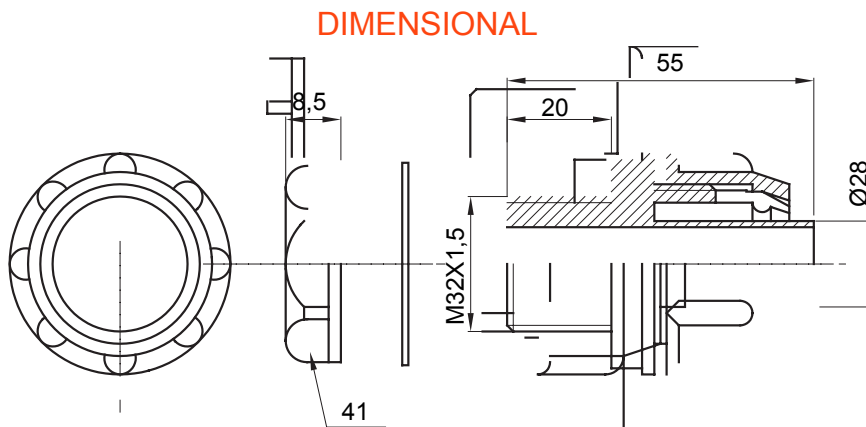

Dispozitiv de cuplare drept și rotativ pentru manta cu grad de protecție IP54.

Culoare	Gri RAL 7035	Grad IP	IP54
Pas ISO	M32x1.5	Manta Ø (mm)	28
Tip	Fix	Electrocod	210

TECHNICAL SYMBOLOGY

IP

IP54

STANDARDS/APPROVALS