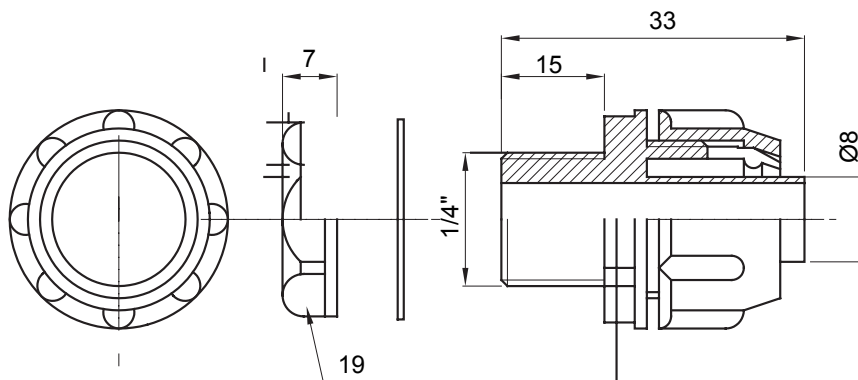

Dispozitiv de cuplare drept și rotativ pentru manta cu grad de protecție IP54.

Culoare	Gri RAL 7035	Grad IP	IP54
Pas GAS	1/4"	Manta Ø (mm)	8
Tip	Fix	Electrocod	210

DIMENSIONAL

TECHNICAL SYMBOLOGY

IP

IP54

STANDARDS/APPROVALS