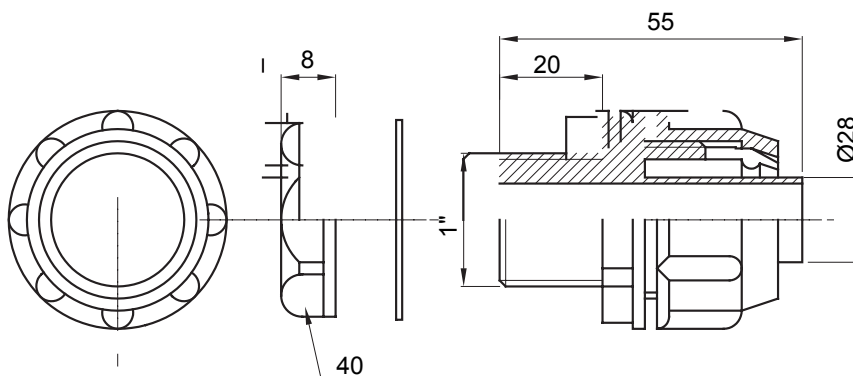

Dispozitiv de cuplare drept și rotativ pentru manta cu grad de protecție IP54.

Culoare	Gri RAL 7035	Grad IP	IP54
Pas GAS	1"	Manta Ø (mm)	28
Tip	Fix	Electrocod	210

### DIMENSIONAL