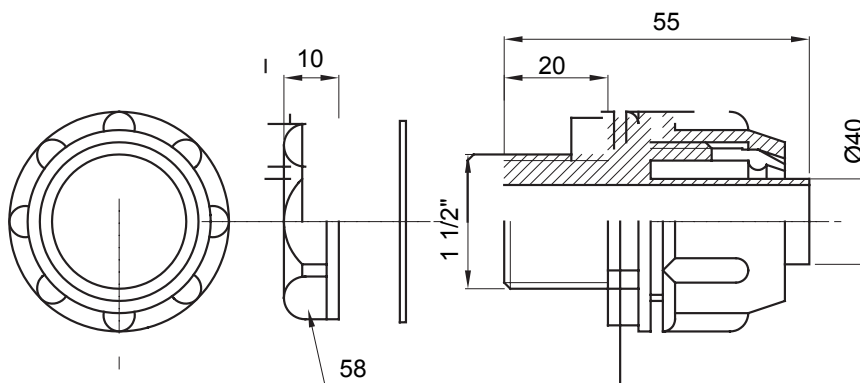

Dispozitiv de cuplare drept și rotativ pentru manta cu grad de protecție IP54.

Culoare	Gri RAL 7035	Grad IP	IP54
Pas GAS	1 1/2"	Manta Ø (mm)	40
Tip	Fix	Electrocod	210

DIMENSIONAL

TECHNICAL SYMBOLOGY

IP

IP54