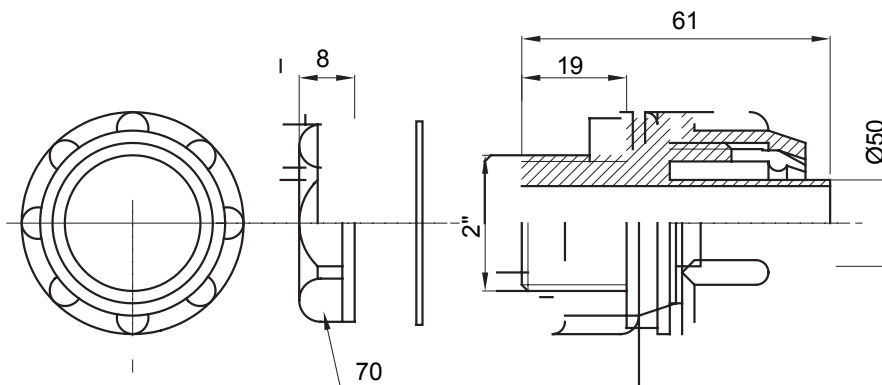

Dispozitiv de cuplare drept și rotativ pentru manta cu grad de protecție IP54.

Culoare	Gri RAL 7035	Grad IP	IP54
Pas GAS	2"	Manta Ø (mm)	50
Tip	Fix	Electrocod	210

DIMENSIONAL

TECHNICAL SYMBOLOGY

IP

IP54

STANDARDS/APPROVALS